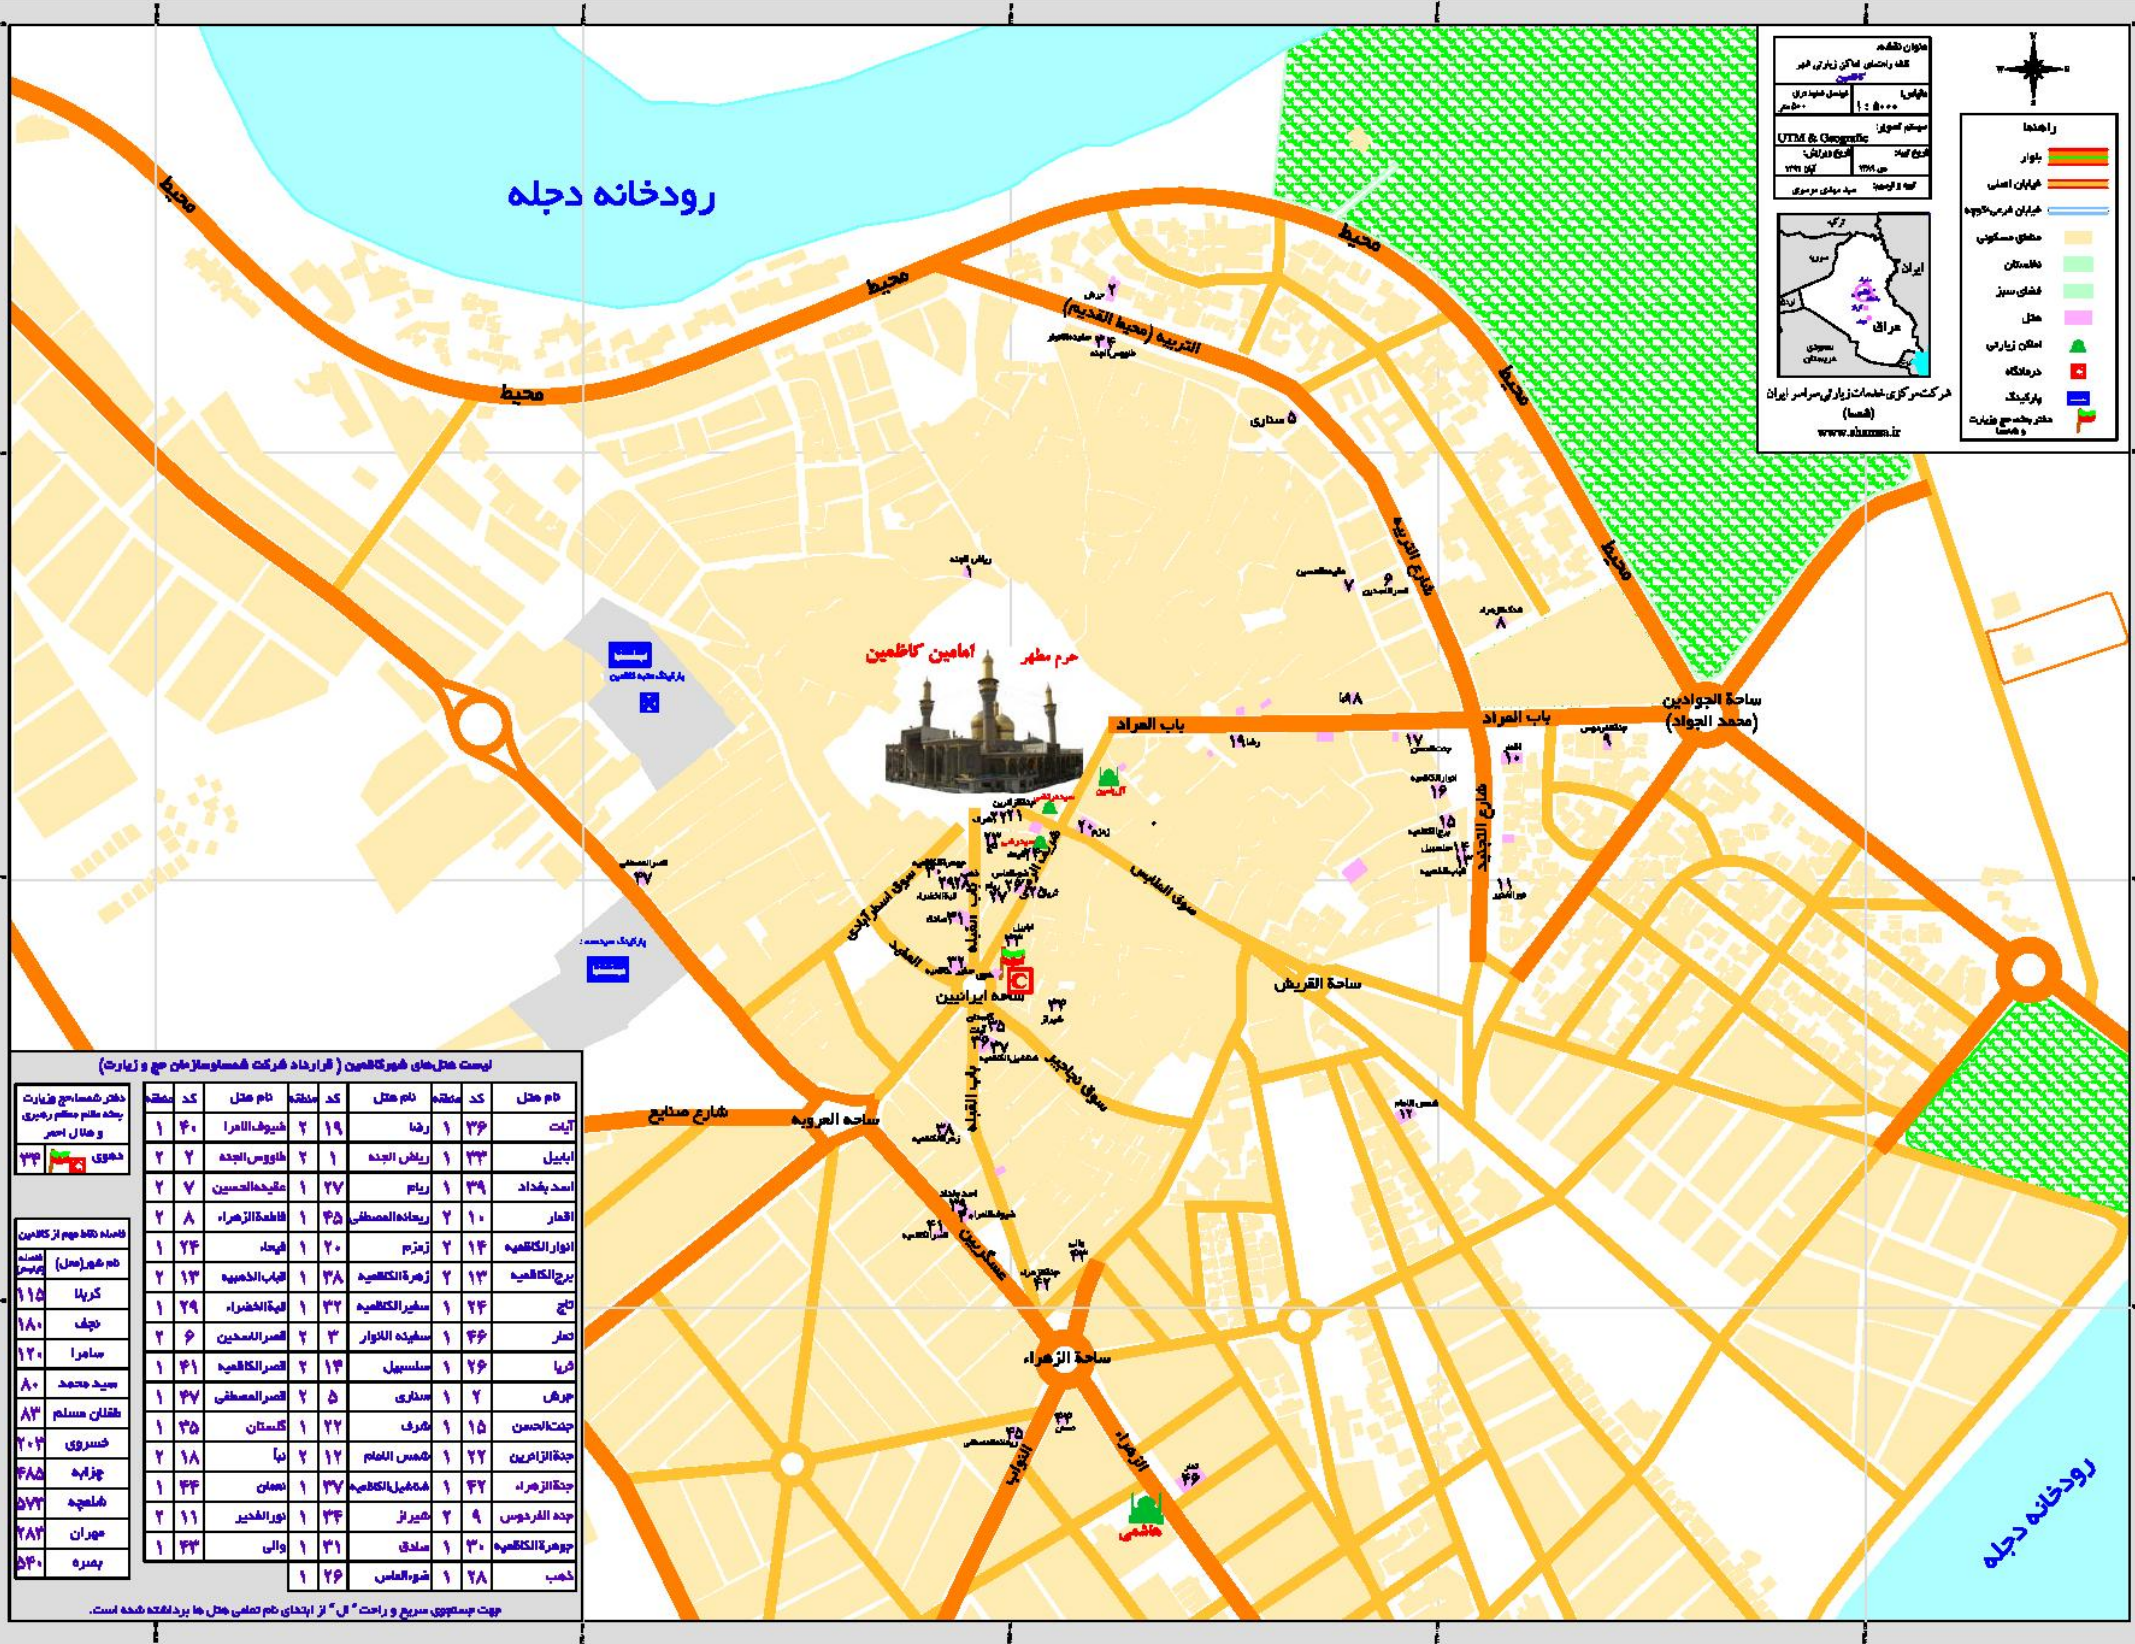

معاون نقشه
نگار و تصاویر هوایی از نواحی شهر
تهران
مقیاس: ۱ : ۵۰۰۰
نوع نقشه: توپوگرافیک
سیستم مختصات: UTM & Geogrid
نوع datum: ایران
سال: ۱۳۹۱
سید مهدی برومند

راهنما
بناوار
میدان اصلی
خیابان فرعی، خیابان
مناطق مسکونی
فضای سبز
محل
امکان زیارتی
دره کنگره
پارکینگ
محل خدمات زیارت
و هتلها

ایران
تهران
شهر آستان قدس
محل نقشه

خرکت سرگزی خدمات زیارتی سراسر ایران
(هتلها)
www.shazam.ir

لیست هتل های شهر کاشان (فرارخدا شرکت همتا و سلاسل حج و زیارت)

نام هتل	کد منطقه	نام هتل	کد منطقه	نام هتل	کد منطقه	نام هتل	کد منطقه
آیت	۱ ۳۶	رفقا	۲ ۱۹	شیوفانرا	۱ ۴۰		
ایلیل	۱ ۳۳	ریاض الجده	۲ ۱	شوروس الجده	۲ ۲		
اسد بغداد	۱ ۳۹	ریام	۱ ۲۷	عائیدهالحسین	۲ ۷		
الغار	۲ ۱۰	ریخته المصطفی	۱ ۴۵	فاطمه الزهراء	۲ ۸		
انوار الکافیه	۲ ۱۴	زینم	۱ ۲۰	فهد	۱ ۲۴		
برج الکافیه	۲ ۱۳	زهرة الکافیه	۱ ۳۸	فهد الذهبیه	۲ ۱۳		
تاج	۱ ۲۴	سفیر الکافیه	۱ ۳۲	فهد الخضراء	۱ ۲۹		
تندر	۱ ۴۶	سفینه الخوار	۲ ۳	السر المنصور	۲ ۶		
کریا	۱ ۲۶	سنسپل	۲ ۱۴	السر الکافیه	۱ ۴۱		
کرش	۱ ۲	سناری	۲ ۵	السر المصطفی	۱ ۳۷		
جنتانسن	۱ ۱۵	شرف	۱ ۲۲	کستان	۱ ۳۵		
جدة الزمین	۱ ۲۲	شمس النعام	۲ ۱۲	نیا	۲ ۱۸		
جدة الزهراء	۱ ۴۲	شمس الکافیه	۱ ۳۷	سنان	۱ ۴۴		
جدة الفردوس	۲ ۹	شیراز	۱ ۳۴	نور الخیر	۲ ۱۱		
جوهرة الکافیه	۱ ۳۰	سابق	۱ ۳۱	والی	۱ ۳۳		
ذئب	۱ ۲۸	شوالفاناس	۱ ۲۶				

جهت جستجوی سریع و راحت " ال " از ابتدای نام هتل ها برداشته شده است.